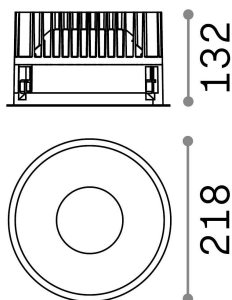

Informations générales

Technique - Lampes à encastrer

Ean	8021696266541
Article	OFF FI 42W 4000K WH
Installation	Lampes à encastrer
Garantie	5 years
Poids brut	2.08 kg
Le volume	0.009396 m ³

Info technique

Poids net	1.85 kg
Classe d'isolation	II
Indice de protection	IP20
Conformité	CE
Température de fonctionnement	0° ~ +40 °C
Dimmer	NO, On-Off
Puissance de sortie	220-240 V AC 50/60 Hz
Source de courant	Separate, included Replaceable (by qualified operators only), electronic, tridonic
Spécifications encastrées	Ø 205 - h. ≥ 180 , 1-25
Indice de protection avant	IP54
Accessoires non inclus	Dimmable driver, Black reflector