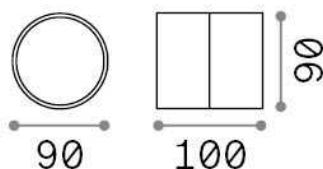

Informations générales

Extérieur - Appliques

Ean	8021696285467
Article	OMEGA AP ROUND ANTRACITE 4000K
Installation	Appliques
Garantie	5 years
Poids brut	0.55 kg
Le volume	0.0012 m ³

Info technique

Poids net	0.5 kg
Classe d'isolation	I
Indice de protection	IP54
Conformité	CE
Température de fonctionnement	-15° ~ +45 °C
Dimmer	NO, On-Off
Puissance de sortie	220-240 V AC 50/60 Hz
Source de courant	In-built, included Replaceable (by qualified operators only), electronic
Ajustabilité	vert. 0°-90°

Informations sur la source

Source intégrée	Integrated LED module
Source remplaçable	No
la puissance	7 W
Émissions	Direct
Consommation maximale	max 7,00 W
Caractéristiques LED	LED COB
CCT LED	4000 K
Durée LED (t. 25°C)	25000 h
CRI	> 80
Angle de faisceau lumineux	120°
Flux du faisceau lumineux	650 lm
Flux lumineux utile	550 lm