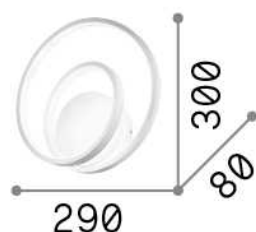

Informations générales

Intérieur - Appliques

Ean	8021696304496
Article	OZ AP DALI NERO
Installation	Appliques
Garantie	5 years
Poids brut	1.22 kg
Le volume	0.008712 m ³

Info technique

Poids net	0.8 kg
Classe d'isolation	II
Indice de protection	IP20
Conformité	CE
Température de fonctionnement	0° ~ +40 °C
Dimmer	1, DALI / Push
Puissance de sortie	220-240 V AC 50/60 Hz
Source de courant	In-built, included Replaceable (by qualified operators only), electronic

Informations sur la source

Source intégrée	Integrated LED module
Source remplaçable	No
la puissance	28 W
Émissions	Diffuse
Consommation maximale	max 28,00 W
Caractéristiques LED	LED SMD
CCT LED	3000 K
Durée LED (t. 25°C)	30000 h
CRI	> 80
Angle de faisceau lumineux	-
Flux du faisceau lumineux	2500 lm
Flux lumineux utile	1060 lm
Risque photobiologique	1
Alimentation de secours	< 0.50 W