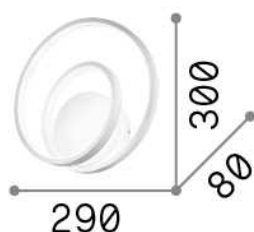

Informations générales

Intérieur - Appliques

| | |
|---------------------|-------------------------|
| Ean | 8021696304502 |
| Article | OZ AP DALI OTTONE |
| Installation | Appliques |
| Garantie | 5 years |
| Poids brut | 1.22 kg |
| Le volume | 0.008712 m ³ |

Informations sur la source

| | |
|-----------------------------------|-----------------------|
| Source intégrée | Integrated LED module |
| Source remplaçable | No |
| la puissance | 28 W |
| Émissions | Diffuse |
| Consommation maximale | max 28,00 W |
| Caractéristiques LED | LED SMD |
| CCT LED | 3000 K |
| Durée LED (t. 25°C) | 30000 h |
| CRI | > 80 |
| Angle de faisceau lumineux | - |
| Flux du faisceau lumineux | 2500 lm |
| Flux lumineux utile | 1060 lm |
| Risque photobiologique | 1 |
| Alimentation de secours | < 0.50 W |