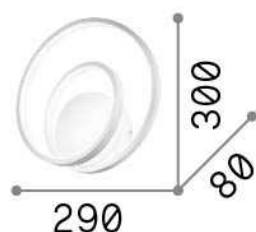

Informations générales

Intérieur - Appliques

Ean	8021696253695
Article	OZ AP ON-OFF BIANCO
Installation	Appliques
Garantie	5 years
Poids brut	1.22 kg
Le volume	0.008712 m ³

Info technique

Poids net	0.8 kg
Classe d'isolation	II
Indice de protection	IP20
Conformité	CE
Température de fonctionnement	0° ~ +40 °C
Dimmer	NO, On-Off
Puissance de sortie	220-240 V AC 50/60 Hz
Source de courant	In-built, included Replaceable (by qualified operators only), electronic

Informations sur la source

Source intégrée	Integrated LED module
Source remplaçable	No
la puissance	28 W
Émissions	Diffuse
Consommation maximale	max 28,00 W
Caractéristiques LED	LED SMD
CCT LED	3000 K
Durée LED (t. 25°C)	30000 h
CRI	> 80
Angle de faisceau lumineux	-
Flux du faisceau lumineux	2500 lm
Flux lumineux utile	1180 lm
Risque photobiologique	1