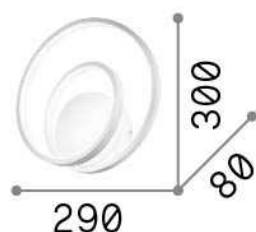

Informations générales

Intérieur - Appliques

Ean	8021696269399
Article	OZ AP ON-OFF NERO
Installation	Appliques
Garantie	5 years
Poids brut	1.22 kg
Le volume	0.008712 m ³

Info technique

Poids net	0.8 kg
Classe d'isolation	I
Indice de protection	IP20
Conformité	CE
Température de fonctionnement	0° ~ +40 °C
Dimmer	NO, On-Off
Puissance de sortie	220-240 V AC 50/60 Hz
Source de courant	In-built, included Replaceable (by qualified operators only), electronic

Informations sur la source

Source intégrée	Integrated LED module
Source remplaçable	No
la puissance	28 W
Émissions	Diffuse
Consommation maximale	max 28,00 W
Caractéristiques LED	LED SMD
CCT LED	3000 K
Durée LED (t. 25°C)	30000 h
CRI	> 80
Angle de faisceau lumineux	-
Flux du faisceau lumineux	2500 lm
Flux lumineux utile	1060 lm
Risque photobiologique	1