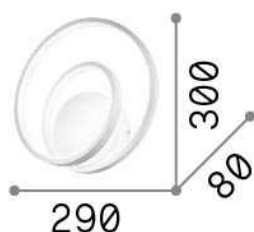

Informations générales

Intérieur - Appliques

Ean	8021696269405
Article	OZ AP ON-OFF OTTONE
Installation	Appliques
Garantie	5 years
Poids brut	1.22 kg
Le volume	0.008712 m ³

Info technique

Poids net	0.8 kg
Classe d'isolation	I
Indice de protection	IP20
Conformité	CE
Température de fonctionnement	0° ~ +40 °C
Dimmer	NO, On-Off
Puissance de sortie	220-240 V AC 50/60 Hz
Source de courant	In-built, included Replaceable (by qualified operators only), electronic

Informations sur la source

Source intégrée	Integrated LED module
Source remplaçable	No
la puissance	28 W
Émissions	Diffuse
Consommation maximale	max 28,00 W
Caractéristiques LED	LED SMD
CCT LED	3000 K
Durée LED (t. 25°C)	30000 h
CRI	> 80
Angle de faisceau lumineux	-
Flux du faisceau lumineux	2500 lm
Flux lumineux utile	1060 lm
Risque photobiologique	1