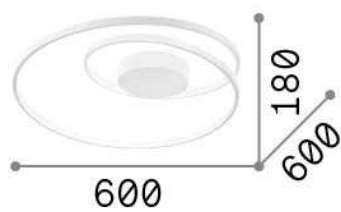

Informations générales

Intérieur - Plafonniers

Ean	8021696269412
Article	OZ PL ON-OFF NERO
Installation	Plafonniers
Garantie	5 years
Poids brut	3.19 kg
Le volume	0.035362 m ³

Info technique

Poids net	1.5 kg
Classe d'isolation	II
Indice de protection	IP20
Conformité	CE
Température de fonctionnement	0° ~ +40 °C
Dimmer	NO, On-Off
Puissance de sortie	220-240 V AC 50/60 Hz
Source de courant	In-built, included Replaceable (by qualified operators only), electronic

Informations sur la source

Source intégrée	Integrated LED module
Source remplaçable	No
la puissance	48 W
Émissions	Diffuse
Consommation maximale	max 48,00 W
Caractéristiques LED	LED SMD
CCT LED	3000 K
Durée LED (t. 25°C)	30000 h
CRI	> 80
Angle de faisceau lumineux	-
Flux du faisceau lumineux	5200 lm
Flux lumineux utile	1920 lm
Risque photobiologique	1