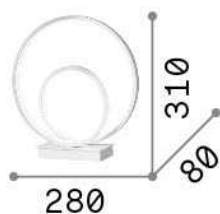

## Intérieur - Lampes de table

<b>Ean</b>	8021696269474
<b>Article</b>	OZ TL ON-OFF BIANCO
<b>Installation</b>	Lampes de table
<b>Garantie</b>	5 years
<b>Poids brut</b>	1.27 kg
<b>Le volume</b>	0.0096 m <sup>3</sup>

## Informations sur la source

<b>Source intégrée</b>	Integrated LED module
<b>Source remplaçable</b>	No
<b>la puissance</b>	LED 23 W
<b>Émissions</b>	Diffuse
<b>Consommation maximale</b>	max 23,00 W
<b>Caractéristiques LED</b>	LED SMD
<b>CCT LED</b>	3000 K
<b>Durée LED (t. 25°C)</b>	30000 h
<b>CRI</b>	> 80
<b>Flux du faisceau lumineux</b>	2300 lm
<b>Flux lumineux utile</b>	1100 lm
<b>Ampoule incluse</b>	1 - E14 OLIVA 4W 3000K CRI80 SATIN