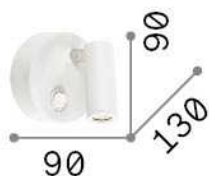

Informations générales

Intérieur - Appliques

Ean	8021696142586
Article	PAGE AP ROUND BIANCO
Installation	Appliques
Garantie	5 years
Poids brut	0.46 kg
Le volume	0.002548 m ³

Info technique

Poids net	0.32 kg
Classe d'isolation	I
Indice de protection	IP20
Conformité	CE
Température de fonctionnement	0° ~ +40 °C
Dimmer	NO, On-Off
Puissance de sortie	220-240 V AC 50/60 Hz Integrated switch button
Source de courant	In-built, included Replaceable (by qualified operators only), electronic
Ajustabilité	YES

Informations sur la source

Source intégrée	Integrated LED module
Source remplaçable	No
la puissance	LED 3 W
Émissions	Direct
Consommation maximale	max 3,00 W
Caractéristiques LED	LED SMD CREE
CCT LED	3000 K
Durée LED (t. 25°C)	30000 h
CRI	> 80
Flux du faisceau lumineux	145 lm
Flux lumineux utile	120 lm
Ampoule incluse	1 - E14 OLIVA 4W 3000K CRI80 SATIN