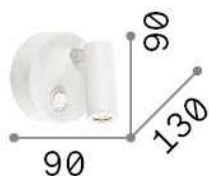

Informations générales

Intérieur - Appliques

Ean	8021696142579
Article	PAGE AP ROUND NERO
Installation	Appliques
Garantie	5 years
Poids brut	0.46 kg
Le volume	0.002548 m ³

Info technique

Poids net	0.32 kg
Classe d'isolation	I
Indice de protection	IP20
Conformité	CE
Température de fonctionnement	0° ~ +40 °C
Dimmer	NO, On-Off
Puissance de sortie	220-240 V AC 50/60 Hz Integrated switch button
Source de courant	In-built, included Replaceable (by qualified operators only), electronic
Ajustabilité	YES

Informations sur la source

Source intégrée	Integrated LED module
Source remplaçable	No
la puissance	LED 3 W
Émissions	Direct
Consommation maximale	max 3,00 W
Caractéristiques LED	LED SMD CREE
CCT LED	3000 K
Durée LED (t. 25°C)	30000 h
CRI	> 80
Flux du faisceau lumineux	145 lm
Flux lumineux utile	120 lm
Ampoule incluse	1 - E14 OLIVA 4W 3000K CRI80 SATIN