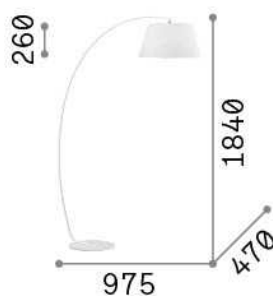

Informations générales

Intérieur - Lampadaires

| | |
|---------------------|-------------------|
| Ean | 8021696051741 |
| Article | PAGODA PT1 BIANCO |
| Installation | Lampadaires |
| Garantie | 5 years |
| Poids brut | 10.87 kg |
| Le volume | - |

Info technique

| | |
|--------------------------------------|--|
| Poids net | 10.87 kg |
| Classe d'isolation | II |
| Indice de protection | IP20 |
| Conformité | CE |
| Température de fonctionnement | 0° ~ +40 °C |
| Dimmer | NO |
| Puissance de sortie | 220-240 V AC Integrated switch button |
| Source de courant | Not required |
| Ajustabilité | YES |