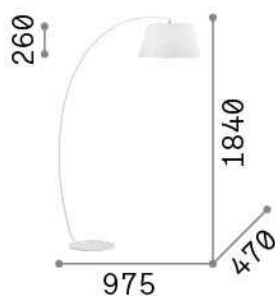

## Intérieur - Lampadaires

|                     |                 |
|---------------------|-----------------|
| <b>Ean</b>          | 8021696051765   |
| <b>Article</b>      | PAGODA PT1 NERO |
| <b>Installation</b> | Lampadaires     |
| <b>Garantie</b>     | 5 years         |
| <b>Poids brut</b>   | 10.87 kg        |
| <b>Le volume</b>    | -               |