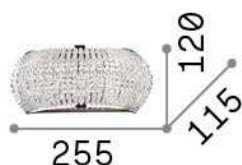

Informations générales

Intérieur - Appliques

Ean	8021696082264
Article	PASHA' AP3 CROMO
Installation	Appliques
Garantie	5 years
Poids brut	2.12 kg
Le volume	0.005684 m ³

Info technique

Poids net	1.11 kg
Classe d'isolation	I
Indice de protection	IP20
Conformité	CE
Température de fonctionnement	0° ~ +40 °C
Dimmer	Determined by the light bulb
Puissance de sortie	220-240 V AC
Source de courant	Not required

Informations sur la source

Source intégrée	Light bulb (included)
Source remplaçable	Replaceable
la puissance	G9 max 3 x 40 W
Émissions	Diffuse
Consommation maximale	-
Ampoule incluse	1 - E14 OLIVA 4W 3000K CRI80 SATIN