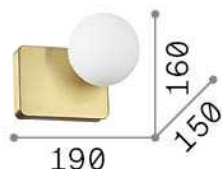

Informations sur la source

Source intégrée	Light bulb (included)
Source remplaçable	No
la puissance	G9 max 1 x 4 W
Émissions	Diffuse
Consommation maximale	-
Ampoule incluse	1 - E14 OLIVA 4W 3000K CRI80 SATIN