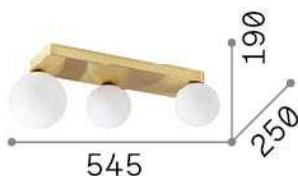

Informations générales

Intérieur - Appliques

Ean	8021696314822
Article	PENTA PL3
Installation	Appliques
Garantie	5 years
Poids brut	2.54 kg
Le volume	0.02392 m ³

Info technique

Poids net	1.7 kg
Classe d'isolation	II
Indice de protection	IP20
Conformité	CE
Température de fonctionnement	0° ~ +40 °C
Dimmer	Determined by the light bulb
Puissance de sortie	220-240 V AC
Source de courant	Not required

Informations sur la source

Source intégrée	Light bulb (included)
Source remplaçable	No
la puissance	G9 max 3 x 4 W
Émissions	Diffuse
Consommation maximale	-
Ampoule incluse	1 - E14 OLIVA 4W 3000K CRI80 SATIN