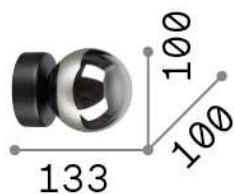

Informations sur la source

Source intégrée	Light bulb (included)
Source remplaçable	Replaceable
la puissance	G9 max 1 x 15 W
Émissions	Diffuse
Consommation maximale	-
Ampoule incluse	1 - E14 OLIVA 4W 3000K CRI80 SATIN