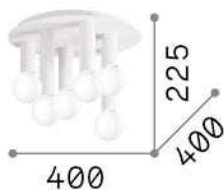

Informations sur la source

Source intégrée	Light bulb (included)
Source remplaçable	No
la puissance	E27 max 6 x 42 W
Émissions	Diffuse
Consommation maximale	-