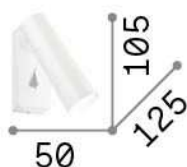

## Intérieur - Appliques

<b>Ean</b>	8021696280998
<b>Article</b>	PIPE AP BIANCO
<b>Installation</b>	Appliques
<b>Garantie</b>	5 years
<b>Poids brut</b>	0.47 kg
<b>Le volume</b>	0.000945 m <sup>3</sup>

## Informations sur la source

<b>Source intégrée</b>	Integrated LED module
<b>Source remplaçable</b>	Replaceable (by qualified operators only)
<b>la puissance</b>	LED 7 W
<b>Émissions</b>	Direct
<b>Consommation maximale</b>	max 7,00 W
<b>Caractéristiques LED</b>	LED COB CREE
<b>CCT LED</b>	3000 K
<b>Durée LED (t. 25°C)</b>	20000 h
<b>CRI</b>	> 80
<b>SDCM</b>	3
<b>Angle de faisceau lumineux</b>	30°
<b>Flux du faisceau lumineux</b>	580 lm
<b>Flux lumineux utile</b>	400 lm
<b>Risque photobiologique</b>	1
<b>Ampoule incluse</b>	1 - E14 OLIVA 4W 3000K CRI80 SATIN