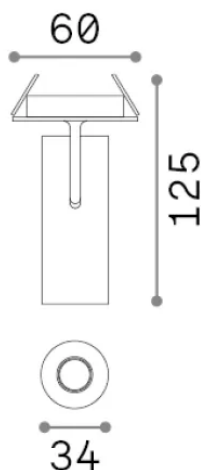

Informations générales

Technique - Lampes à encastrer

Ean	8021696268088
Article	PLAY FI BK
Installation	Lampes à encastrer
Garantie	5 years
Poids brut	0.45 kg
Le volume	0.0014 m ³

Info technique

Poids net	0.22 kg
Classe d'isolation	II
Indice de protection	IP20
Conformité	CE
Température de fonctionnement	0° ~ +40 °C
Dimmer	Non-dimmable, On-Off
Puissance de sortie	220-240 V AC 50/60 Hz
Source de courant	Separate, included Replaceable (by qualified operators only), electronic

Informations sur la source

Source intégrée	Integrated LED module
Source remplaçable	Replaceable (by qualified operators only)
la puissance	7 W
Émissions	Direct
Consommation maximale	max 7 W
Caractéristiques LED	LED COB
CCT LED	3000 K
Durée LED (t. 25°C)	30000 h
CRI	> 90
SDCM	3
Angle de faisceau lumineux	17°
Flux du faisceau lumineux	520 lm
Flux lumineux utile	430 lm