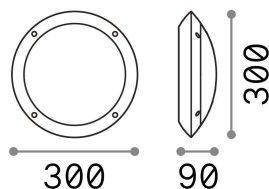

## Extérieur - Appliques

<b>Ean</b>	8021696096674
<b>Article</b>	POLAR-1 AP1 NERO
<b>Installation</b>	Appliques
<b>Garantie</b>	5 years
<b>Poids brut</b>	1 kg
<b>Le volume</b>	0.01056 m <sup>3</sup>

## Info technique

<b>Poids net</b>	0.8 kg
<b>Classe d'isolation</b>	II
<b>Indice de protection</b>	IP66
<b>Conformité</b>	CE
<b>Température de fonctionnement</b>	-15° ~ +45 °C
<b>Dimmer</b>	Determined by the light bulb
<b>Puissance de sortie</b>	220-240 V AC
<b>Source de courant</b>	Not required
<b>Résistance à la charge</b>	IK10