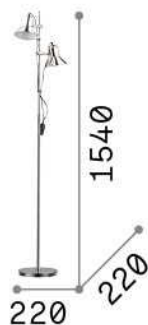

Informations générales

Intérieur - Lampadaires

Ean	8021696061115
Article	POLLY PT2 ARGENTO
Installation	Lampadaires
Garantie	5 years
Poids brut	4.3 kg
Le volume	0.02065 m³

Info technique

Poids net	3.5 kg
Classe d'isolation	II
Indice de protection	IP20
Conformité	CE
Température de fonctionnement	0° ~ +40 °C
Dimmer	NO
Puissance de sortie	220-240 V AC Integrated switch button
Source de courant	Not required
Ajustabilité	YES

Informations sur la source

Source intégrée	Light bulb (not included)
Source remplaçable	No
la puissance	E27 max 2 x 60 W
Émissions	Direct
Consommation maximale	-