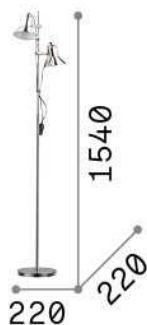

Informations sur la source

Source intégrée	Light bulb (not included)
Source remplaçable	No
la puissance	E27 max 2 x 60 W
Émissions	Direct
Consommation maximale	-