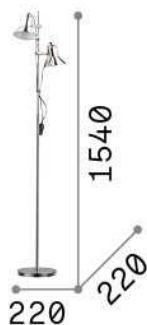

Informations générales

Intérieur - Lampadaires

Ean	8021696061139
Article	POLLY PT2 NERO
Installation	Lampadaires
Garantie	5 years
Poids brut	4.3 kg
Le volume	0.02065 m³

Info technique

Poids net	3.5 kg
Classe d'isolation	II
Indice de protection	IP20
Conformité	CE
Température de fonctionnement	0° ~ +40 °C
Dimmer	NO
Puissance de sortie	220-240 V AC Integrated switch button
Source de courant	Not required
Ajustabilité	YES

Informations sur la source

Source intégrée	Light bulb (not included)
Source remplaçable	No
la puissance	E27 max 2 x 60 W
Émissions	Direct
Consommation maximale	-