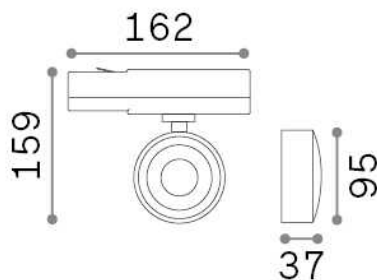

Informations générales

Technique - Projecteurs et rails

Ean	8021696296333
Article	POV TRACK ROUND BK
Installation	Projecteurs et rails
Garantie	5 years
Poids brut	0.95 kg
Le volume	0.003913 m ³

Info technique

Poids net	0.37 kg
Classe d'isolation	II
Indice de protection	IP20
Conformité	CE
Température de fonctionnement	0° ~ +40 °C
Dimmer	NO, On-Off
Puissance de sortie	220-240 V AC 50/60 Hz
Source de courant	In-built, included NO, electronic, philips
Ajustabilité	vert. 0°-90°, orizz. 0°-355°
Accessoires non inclus	Single connection on-off, Link on-off profile

Informations sur la source

Source intégrée	Integrated LED module
Source remplaçable	No
la puissance	22 W
Émissions	Direct
Consommation maximale	max 22,00 W
Caractéristiques LED	LED COB CREE
CCT LED	3000 K
Durée LED (t. 25°C)	30000 h
CRI	> 95
SDCM	3
Angle de faisceau lumineux	36°
Flux du faisceau lumineux	2000 lm
Flux lumineux utile	1730 lm
Risque photobiologique	1