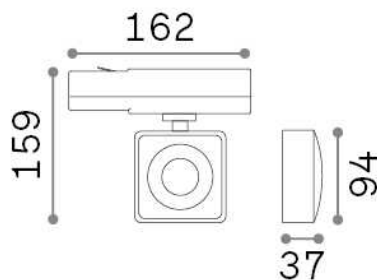

Informations générales

Technique - Projecteurs et rails

Ean	8021696296357
Article	POV TRACK SQUARE BK
Installation	Projecteurs et rails
Garantie	5 years
Poids brut	0.55 kg
Le volume	0.003913 m ³

Info technique

Poids net	0.42 kg
Classe d'isolation	II
Indice de protection	IP20
Conformité	CE
Température de fonctionnement	0° ~ +40 °C
Dimmer	NO, On-Off
Puissance de sortie	220-240 V AC 50/60 Hz
Source de courant	In-built, included NO, electronic, philips
Ajustabilité	vert. 0°-90°, orizz. 0°-355°
Accessoires non inclus	Single connection on-off, Link on-off profile

Informations sur la source

Source intégrée	Integrated LED module
Source remplaçable	No
la puissance	22 W
Émissions	Direct
Consommation maximale	max 22,00 W
Caractéristiques LED	LED COB CREE
CCT LED	3000 K
Durée LED (t. 25°C)	30000 h
CRI	> 95
SDCM	3
Angle de faisceau lumineux	36°
Flux du faisceau lumineux	2000 lm
Flux lumineux utile	1730 lm
Risque photobiologique	1