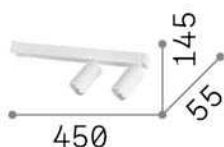

Informations générales

Intérieur - Plafonniers

Ean	8021696314716
Article	PROFILO PL2 BIANCO
Installation	Plafonniers
Garantie	5 years
Poids brut	1.84 kg
Le volume	0.007776 m ³

Info technique

Poids net	0.94 kg
Classe d'isolation	II
Indice de protection	IP20
Conformité	CE
Température de fonctionnement	0° ~ +40 °C
Dimmer	Determined by the light bulb
Puissance de sortie	220-240 V AC
Source de courant	Not required
Ajustabilité	vert. 0°-45° , orizz. 0°-20°

Informations sur la source

Source intégrée	Light bulb (included)
Source remplaçable	No
la puissance	GU10 max 2 x 28 W
Émissions	Direct
Consommation maximale	-
Ampoule incluse	1 - E14 OLIVA 4W 3000K CRI80 SATIN