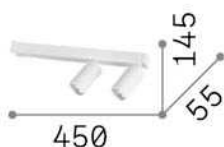

Informations générales

Intérieur - Plafonniers

Ean	8021696314723
Article	PROFILO PL2 NERO
Installation	Plafonniers
Garantie	5 years
Poids brut	1.84 kg
Le volume	0.007776 m ³

Info technique

Poids net	0.94 kg
Classe d'isolation	II
Indice de protection	IP20
Conformité	CE
Température de fonctionnement	0° ~ +40 °C
Dimmer	Determined by the light bulb
Puissance de sortie	220-240 V AC
Source de courant	Not required
Ajustabilité	vert. 0°-45° , orizz. 0°-20°

Informations sur la source

Source intégrée	Light bulb (included)
Source remplaçable	No
la puissance	GU10 max 2 x 28 W
Émissions	Direct
Consommation maximale	-
Ampoule incluse	1 - E14 OLIVA 4W 3000K CRI80 SATIN