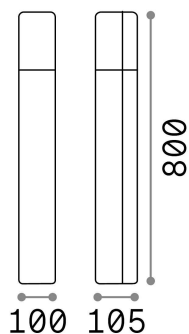

Informations générales

Extérieur - Lampadaires

Ean	8021696135908
Article	PULSAR PT1 ANTRACITE
Installation	Lampadaires
Garantie	5 years
Poids brut	2.25 kg
Le volume	0.011952 m ³

Info technique

Poids net	1.9 kg
Classe d'isolation	I
Indice de protection	IP44
Conformité	CE
Température de fonctionnement	-
Dimmer	Determined by the light bulb
Puissance de sortie	220-240 V AC
Source de courant	Not required

Informations sur la source

Source intégrée	Light bulb (not included)
Source remplaçable	No
la puissance	E27 max 1 x 42 W
Émissions	Diffuse
Consommation maximale	-