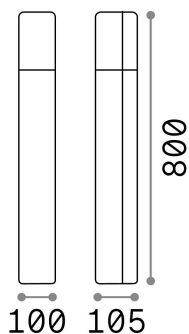

Informations générales

Extérieur - Lampadaires

Ean	8021696246888
Article	PULSAR PT1 COFFEE
Installation	Lampadaires
Garantie	5 years
Poids brut	2.25 kg
Le volume	0.011952 m ³

Info technique

Poids net	1.9 kg
Classe d'isolation	I
Indice de protection	IP44
Conformité	CE
Température de fonctionnement	-
Dimmer	Determined by the light bulb
Puissance de sortie	220-240 V AC
Source de courant	Not required

Informations sur la source

Source intégrée	Light bulb (not included)
Source remplaçable	No
la puissance	E27 max 1 x 42 W
Émissions	Diffuse
Consommation maximale	-