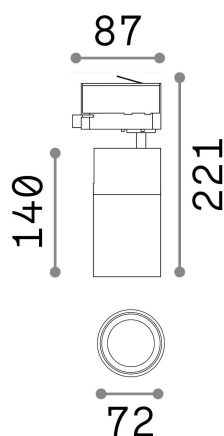

Informations générales

Technique - Projecteurs et rails

Ean	8021696222523
Article	QUICK 15W CRI80 3000K ON-OFF BK
Installation	Projecteurs et rails
Garantie	5 years
Poids brut	0.96 kg
Le volume	0.003828 m ³

Info technique

Poids net	0.76 kg
Classe d'isolation	I
Indice de protection	IP20
Conformité	CE
Température de fonctionnement	0° ~ +40 °C
Dimmer	NO, On-Off
Puissance de sortie	220-240 V AC 50/60 Hz
Source de courant	In-built, included Replaceable (by qualified operators only), electronic, tridonic
Ajustabilité	vert. 0°-90° , orizz. 0°-355°
Accessoires non inclus	Honeycomb filter, Narrow or wide beam lens, Single connection on-off, Link on-off profile