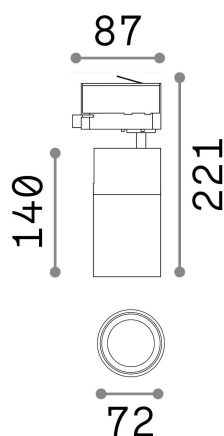

Informations générales

Technique - Projecteurs et rails

Ean	8021696222530
Article	QUICK 15W CRI80 4000K ON-OFF WH
Installation	Projecteurs et rails
Garantie	5 years
Poids brut	0.96 kg
Le volume	0.003828 m ³

Info technique

Poids net	0.76 kg
Classe d'isolation	I
Indice de protection	IP20
Conformité	CE
Température de fonctionnement	0° ~ +40 °C
Dimmer	NO, On-Off
Puissance de sortie	220-240 V AC 50/60 Hz
Source de courant	In-built, included Replaceable (by qualified operators only), electronic, tridonic
Ajustabilité	vert. 0°-90° , orizz. 0°-355°
Accessoires non inclus	Honeycomb filter, Narrow or wide beam lens, Single connection on-off, Link on-off profile