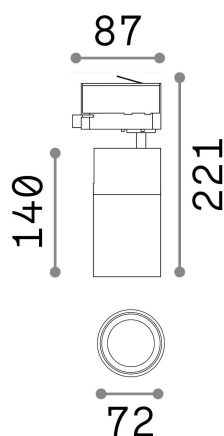

Informations générales

Technique - Projecteurs et rails

Ean	8021696247939
Article	QUICK 21W CRI80 3000K ON-OFF BK
Installation	Projecteurs et rails
Garantie	5 years
Poids brut	0.96 kg
Le volume	0.003828 m ³

Info technique

Poids net	0.76 kg
Classe d'isolation	I
Indice de protection	IP20
Conformité	CE
Température de fonctionnement	0° ~ +40 °C
Dimmer	NO, On-Off
Puissance de sortie	220-240 V AC 50/60 Hz
Source de courant	In-built, included Replaceable (by qualified operators only), electronic, tridonic
Ajustabilité	vert. 0°-90° , orizz. 0°-355°
Accessoires non inclus	Honeycomb filter, Narrow or wide beam lens, Single connection on-off, Link on-off profile