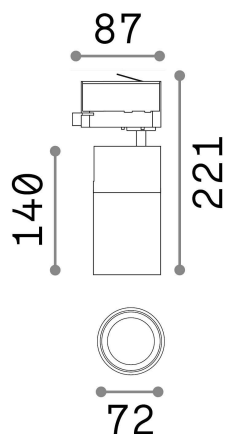

## Technique - Projecteurs et rails

<b>Ean</b>	8021696247953
<b>Article</b>	QUICK 21W CRI80 4000K ON-OFF BK
<b>Installation</b>	Projecteurs et rails
<b>Garantie</b>	5 years
<b>Poids brut</b>	0.96 kg
<b>Le volume</b>	0.003828 m <sup>3</sup>

## Info technique

<b>Poids net</b>	0.76 kg
<b>Classe d'isolation</b>	I
<b>Indice de protection</b>	IP20
<b>Conformité</b>	CE
<b>Température de fonctionnement</b>	0° ~ +40 °C
<b>Dimmer</b>	NO, On-Off
<b>Puissance de sortie</b>	220-240 V AC 50/60 Hz
<b>Source de courant</b>	In-built, included Replaceable (by qualified operators only), electronic, tridonic
<b>Ajustabilité</b>	vert. 0°-90° , orizz. 0°-355°
<b>Accessoires non inclus</b>	Honeycomb filter, Narrow or wide beam lens, Single connection on-off, Link on-off profile