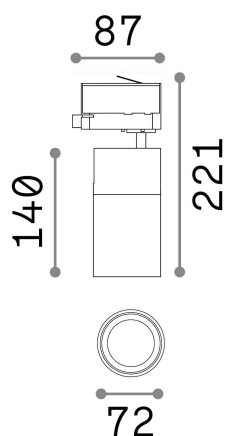

## Technique - Projecteurs et rails

<b>Ean</b>	8021696247984
<b>Article</b>	QUICK 21W CRI90 4000K ON-OFF BK
<b>Installation</b>	Projecteurs et rails
<b>Garantie</b>	5 years
<b>Poids brut</b>	0.96 kg
<b>Le volume</b>	0.003828 m <sup>3</sup>

## Info technique

<b>Poids net</b>	0.76 kg
<b>Classe d'isolation</b>	I
<b>Indice de protection</b>	IP20
<b>Conformité</b>	CE
<b>Température de fonctionnement</b>	0° ~ +40 °C
<b>Dimmer</b>	NO, On-Off
<b>Puissance de sortie</b>	220-240 V AC 50/60 Hz
<b>Source de courant</b>	In-built, included Replaceable (by qualified operators only), electronic, tridonic
<b>Ajustabilité</b>	vert. 0°-90° , orizz. 0°-355°
<b>Accessoires non inclus</b>	Honeycomb filter, Narrow or wide beam lens, Single connection on-off, Link on-off profile