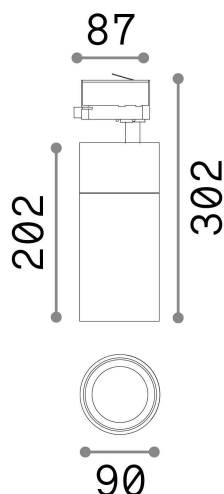

## Technique - Projecteurs et rails

<b>Ean</b>	8021696222622
<b>Article</b>	QUICK 28W CRI80 3000K ON-OFF BK
<b>Installation</b>	Projecteurs et rails
<b>Garantie</b>	5 years
<b>Poids brut</b>	1.48 kg
<b>Le volume</b>	0.0063 m <sup>3</sup>

## Info technique

<b>Poids net</b>	1.2 kg
<b>Classe d'isolation</b>	I
<b>Indice de protection</b>	IP20
<b>Conformité</b>	CE
<b>Température de fonctionnement</b>	0° ~ +40 °C
<b>Dimmer</b>	NO, On-Off
<b>Puissance de sortie</b>	220-240 V AC 50/60 Hz
<b>Source de courant</b>	In-built, included Replaceable (by qualified operators only), electronic, tridonic
<b>Ajustabilité</b>	vert. 0°-90° , orizz. 0°-355°
<b>Accessoires non inclus</b>	Honeycomb filter, Narrow or wide beam lens, Single connection on-off, Link on-off profile