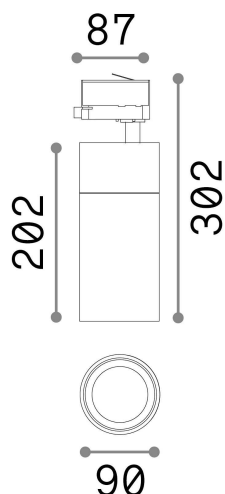

Informations générales

Technique - Projecteurs et rails

Ean	8021696222615
Article	QUICK 28W CRI80 3000K ON-OFF WH
Installation	Projecteurs et rails
Garantie	5 years
Poids brut	1.48 kg
Le volume	0.0063 m ³

Info technique

Poids net	1.2 kg
Classe d'isolation	I
Indice de protection	IP20
Conformité	CE
Température de fonctionnement	0° ~ +40 °C
Dimmer	NO, On-Off
Puissance de sortie	220-240 V AC 50/60 Hz
Source de courant	In-built, included Replaceable (by qualified operators only), electronic, tridonic
Ajustabilité	vert. 0°-90° , orizz. 0°-355°
Accessoires non inclus	Honeycomb filter, Narrow or wide beam lens, Single connection on-off, Link on-off profile

Informations sur la source

Source intégrée	Integrated LED module
Source remplaçable	Replaceable (by qualified operators only)
la puissance	28 W
Émissions	Direct
Consommation maximale	max 28,00 W
Caractéristiques LED	LED COB CITIZEN
CCT LED	3000 K
Durée LED (t. 25°C)	50000 h
CRI	> 80
SDCM	3
Angle de faisceau lumineux	30°
Flux du faisceau lumineux	3550 lm
Flux lumineux utile	3130 lm