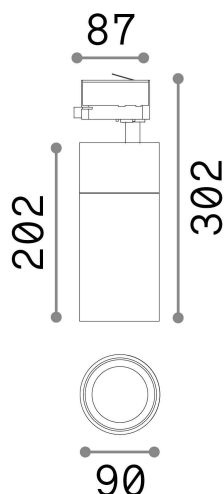

Informations générales

Technique - Projecteurs et rails

Ean	8021696222646
Article	QUICK 28W CRI80 4000K ON-OFF BK
Installation	Projecteurs et rails
Garantie	5 years
Poids brut	1.48 kg
Le volume	0.0063 m ³

Info technique

Poids net	1.2 kg
Classe d'isolation	I
Indice de protection	IP20
Conformité	CE
Température de fonctionnement	0° ~ +40 °C
Dimmer	NO, On-Off
Puissance de sortie	220-240 V AC 50/60 Hz
Source de courant	In-built, included Replaceable (by qualified operators only), electronic, tridonic
Ajustabilité	vert. 0°-90° , orizz. 0°-355°
Accessoires non inclus	Honeycomb filter, Narrow or wide beam lens, Single connection on-off, Link on-off profile

Informations sur la source

Source intégrée	Integrated LED module
Source remplaçable	Replaceable (by qualified operators only)
la puissance	28 W
Émissions	Direct
Consommation maximale	max 28,00 W
Caractéristiques LED	LED COB CITIZEN
CCT LED	4000 K
Durée LED (t. 25°C)	50000 h
CRI	> 80
SDCM	3
Angle de faisceau lumineux	30°
Flux du faisceau lumineux	3800 lm
Flux lumineux utile	3350 lm