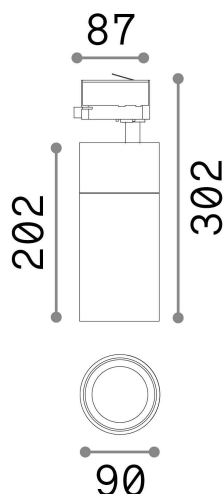

Informations générales

Technique - Projecteurs et rails

Ean	8021696222660
Article	QUICK 28W CRI90 3000K ON-OFF BK
Installation	Projecteurs et rails
Garantie	5 years
Poids brut	1.48 kg
Le volume	0.0063 m ³

Info technique

Poids net	1.2 kg
Classe d'isolation	I
Indice de protection	IP20
Conformité	CE
Température de fonctionnement	0° ~ +40 °C
Dimmer	NO, On-Off
Puissance de sortie	220-240 V AC 50/60 Hz
Source de courant	In-built, included Replaceable (by qualified operators only), electronic, tridonic
Ajustabilité	vert. 0°-90° , orizz. 0°-355°
Accessoires non inclus	Honeycomb filter, Narrow or wide beam lens, Single connection on-off, Link on-off profile

Informations sur la source

Source intégrée	Integrated LED module
Source remplaçable	Replaceable (by qualified operators only)
la puissance	28 W
Émissions	Direct
Consommation maximale	max 28,00 W
Caractéristiques LED	LED COB CITIZEN
CCT LED	3000 K
Durée LED (t. 25°C)	50000 h
CRI	> 90
SDCM	3
Angle de faisceau lumineux	30°
Flux du faisceau lumineux	3100 lm
Flux lumineux utile	2770 lm