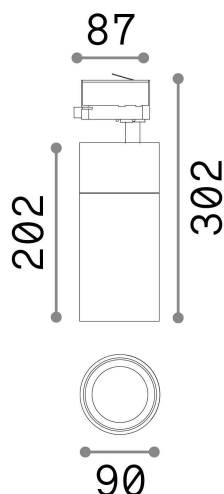

Informations générales

Technique - Projecteurs et rails

Ean	8021696222684
Article	QUICK 28W CRI90 4000K ON-OFF BK
Installation	Projecteurs et rails
Garantie	5 years
Poids brut	1.48 kg
Le volume	0.0063 m ³

Info technique

Poids net	1.2 kg
Classe d'isolation	I
Indice de protection	IP20
Conformité	CE
Température de fonctionnement	0° ~ +40 °C
Dimmer	NO, On-Off
Puissance de sortie	220-240 V AC 50/60 Hz
Source de courant	In-built, included Replaceable (by qualified operators only), electronic, tridonic
Ajustabilité	vert. 0°-90° , orizz. 0°-355°
Accessoires non inclus	Honeycomb filter, Narrow or wide beam lens, Single connection on-off, Link on-off profile

Informations sur la source

Source intégrée	Integrated LED module
Source remplaçable	Replaceable (by qualified operators only)
la puissance	28 W
Émissions	Direct
Consommation maximale	max 28,00 W
Caractéristiques LED	LED COB CITIZEN
CCT LED	4000 K
Durée LED (t. 25°C)	50000 h
CRI	> 90
SDCM	3
Angle de faisceau lumineux	30°
Flux du faisceau lumineux	3300 lm
Flux lumineux utile	2950 lm