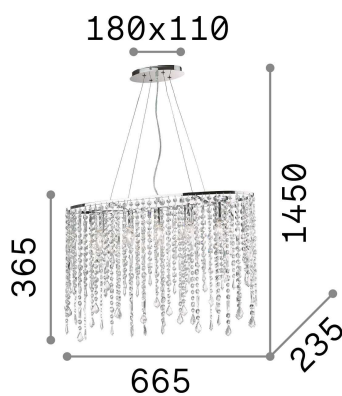

Informations générales

Intérieur - Suspensions

Ean	8021696008363
Article	RAIN SP5
Installation	Suspensions
Garantie	5 years
Poids brut	4.31 kg
Le volume	0.035074 m ³

Info technique

Poids net	3.32 kg
Classe d'isolation	I
Indice de protection	IP20
Conformité	CE
Température de fonctionnement	0° ~ +40 °C
Dimmer	Determined by the light bulb
Puissance de sortie	220-240 V AC
Source de courant	Not required

Informations sur la source

Source intégrée	Light bulb (not included)
Source remplaçable	No
la puissance	E14 max 5 x 40 W
Émissions	Diffuse
Consommation maximale	-