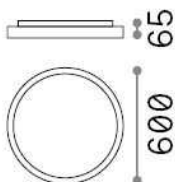

## Intérieur - Plafonniers

<b>Ean</b>	8021696327693
<b>Article</b>	RAY PL D60 BIANCO
<b>Installation</b>	Plafonniers
<b>Garantie</b>	5 years
<b>Poids brut</b>	3.57 kg
<b>Le volume</b>	0.025054 m <sup>3</sup>

## Info technique

<b>Poids net</b>	3.24 kg
<b>Classe d'isolation</b>	II
<b>Indice de protection</b>	IP44
<b>Conformité</b>	CE
<b>Température de fonctionnement</b>	0° ~ +40 °C
<b>Dimmer</b>	NO, On-Off, CCT Switch on Board
<b>Puissance de sortie</b>	220-240 V AC 50/60 Hz
<b>Source de courant</b>	In-built, included Replaceable (by qualified operators only), electronic

## Informations sur la source

<b>Source intégrée</b>	Integrated LED module
<b>Source remplaçable</b>	Replaceable (by qualified operators only)
<b>la puissance</b>	44 W
<b>Émissions</b>	Direct
<b>Consommation maximale</b>	max 43,00 W
<b>Caractéristiques LED</b>	LED SMD
<b>CCT LED</b>	3000-4000 K
<b>Durée LED (t. 25°C)</b>	50000 h
<b>CRI</b>	> 90
<b>SDCM</b>	3
<b>Angle de faisceau lumineux</b>	77°
<b>UGR Maximum</b>	< 20
<b>Flux du faisceau lumineux</b>	6850 lm
<b>Flux lumineux utile</b>	4870-5120 lm
<b>Risque photobiologique</b>	1