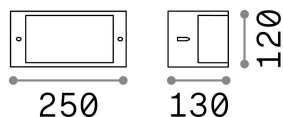

Informations générales

Extérieur - Appliques

Ean	8021696092409
Article	REX-1 AP1 ANTRACITE
Installation	Appliques
Garantie	5 years
Poids brut	0.8 kg
Le volume	0.00648 m ³

Info technique

Poids net	0.6 kg
Classe d'isolation	I
Indice de protection	IP44
Conformité	CE
Température de fonctionnement	-
Dimmer	Determined by the light bulb
Puissance de sortie	220-240 V AC
Source de courant	Not required

Informations sur la source

Source intégrée	Light bulb (not included)
Source remplaçable	No
la puissance	E27 max 1 x 60 W
Émissions	Diffuse
Consommation maximale	-