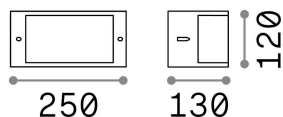

Informations générales

Extérieur - Appliques

Ean	8021696092393
Article	REX-1 AP1 BIANCO
Installation	Appliques
Garantie	5 years
Poids brut	0.8 kg
Le volume	0.00648 m ³

Info technique

Poids net	0.6 kg
Classe d'isolation	I
Indice de protection	IP44
Conformité	CE
Température de fonctionnement	-
Dimmer	Determined by the light bulb
Puissance de sortie	220-240 V AC
Source de courant	Not required

Informations sur la source

Source intégrée	Light bulb (not included)
Source remplaçable	No
la puissance	E27 max 1 x 60 W
Émissions	Diffuse
Consommation maximale	-