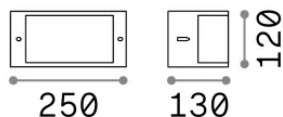

## Info technique

<b>Poids net</b>	0.6 kg
<b>Classe d'isolation</b>	I
<b>Indice de protection</b>	IP44
<b>Conformité</b>	CE
<b>Température de fonctionnement</b>	-
<b>Dimmer</b>	Non-dimmable
<b>Puissance de sortie</b>	220-240 V AC
<b>Source de courant</b>	Not required