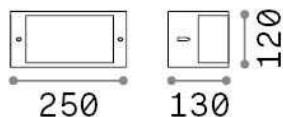

## Info technique

<b>Poids net</b>	0.6 kg
<b>Classe d'isolation</b>	I
<b>Indice de protection</b>	IP44
<b>Conformité</b>	CE
<b>Température de fonctionnement</b>	-
<b>Dimmer</b>	Determined by the light bulb
<b>Puissance de sortie</b>	220-240 V AC
<b>Source de courant</b>	Not required