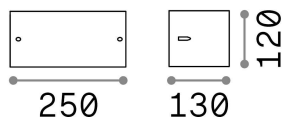

Informations générales

Extérieur - Appliques

Ean	8021696092423
Article	REX-2 AP1 ANTRACITE
Installation	Appliques
Garantie	5 years
Poids brut	0.8 kg
Le volume	0.00648 m ³

Info technique

Poids net	0.6 kg
Classe d'isolation	I
Indice de protection	IP44
Conformité	CE
Température de fonctionnement	-
Dimmer	Determined by the light bulb
Puissance de sortie	220-240 V AC
Source de courant	Not required

Informations sur la source

Source intégrée	Light bulb (not included)
Source remplaçable	No
la puissance	E27 max 1 x 60 W
Émissions	Direct + Indirect
Consommation maximale	-