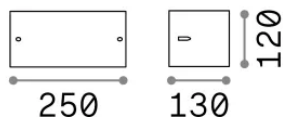

Informations générales

Extérieur - Appliques

Ean	8021696092416
Article	REX-2 AP1 BIANCO
Installation	Appliques
Garantie	5 years
Poids brut	0.8 kg
Le volume	0.00648 m ³

Info technique

Poids net	0.6 kg
Classe d'isolation	I
Indice de protection	IP44
Conformité	CE
Température de fonctionnement	-
Dimmer	Non-dimmable
Puissance de sortie	220-240 V AC
Source de courant	Not required