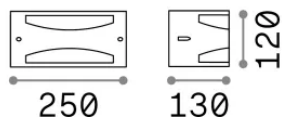

Informations générales

Extérieur - Appliques

Ean	8021696092430
Article	REX-3 AP1 BIANCO
Installation	Appliques
Garantie	5 years
Poids brut	0.8 kg
Le volume	0.00648 m ³

Info technique

Poids net	0.6 kg
Classe d'isolation	I
Indice de protection	IP44
Conformité	CE
Température de fonctionnement	-
Dimmer	Non-dimmable
Puissance de sortie	220-240 V AC
Source de courant	Not required

Informations sur la source

Source intégrée	Light bulb (not included)
Source remplaçable	No
la puissance	E27 max 1 x 60 W
Émissions	Diffuse
Consommation maximale	-
Recommander l'ampoule	151991 E27 GOCCIA 09W 4000K CRI80 BIANCO