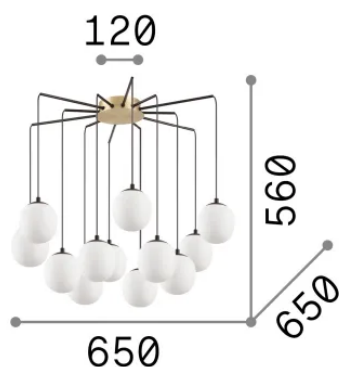

## Intérieur - Suspensions

<b>Ean</b>	8021696236957
<b>Article</b>	RHAPSODY SP12
<b>Installation</b>	Suspensions
<b>Garantie</b>	5 years
<b>Poids brut</b>	5.6 kg
<b>Le volume</b>	0.060416 m <sup>3</sup>

## Informations sur la source

<b>Source intégrée</b>	Light bulb (included)
<b>Source remplaçable</b>	Replaceable
<b>la puissance</b>	G9 max 12 x 15 W
<b>Émissions</b>	Diffuse
<b>Consommation maximale</b>	-
<b>Ampoule incluse</b>	209043 G9 3.0W 3000K CRI80
<b>Recommander l'ampoule</b>	305486 G9 4.0W 3000K CRI80